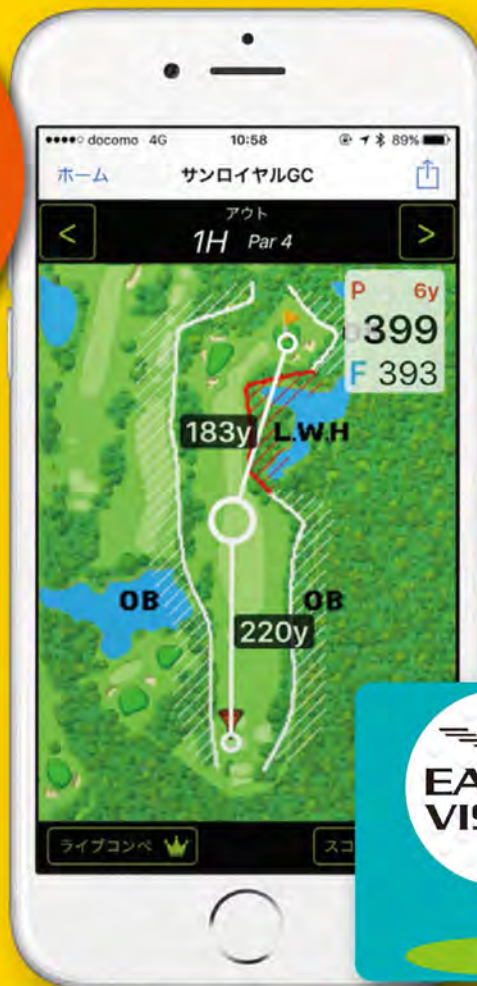

本千葉ccに

行けば行くほど楽しくなる

Free
無料

スマートフォン専用アプリ **EAGLE VISION PRO**

ダウンロードはこちらから
連携アプリ

ダウンロードはこちら

ダウンロードはこちら

当ゴルフ場の**カートナビ**から

『**スコア**』を『**スマホ**』に取り込んで

スコア管理できます

1 スマホアプリ『EV PRO』を
ストアからダウンロードする

2 カートナビのスコア画面で
「QRコード表示」ボタンを押す

3 『EV PRO』の
「カートナビのスコア取り込み」から
QRコードを読み込む

4 QRコードを読み込んだら
「自分」を選択する

カシャ

スコア取り込み完了

スコアをスマホで持って帰れます！