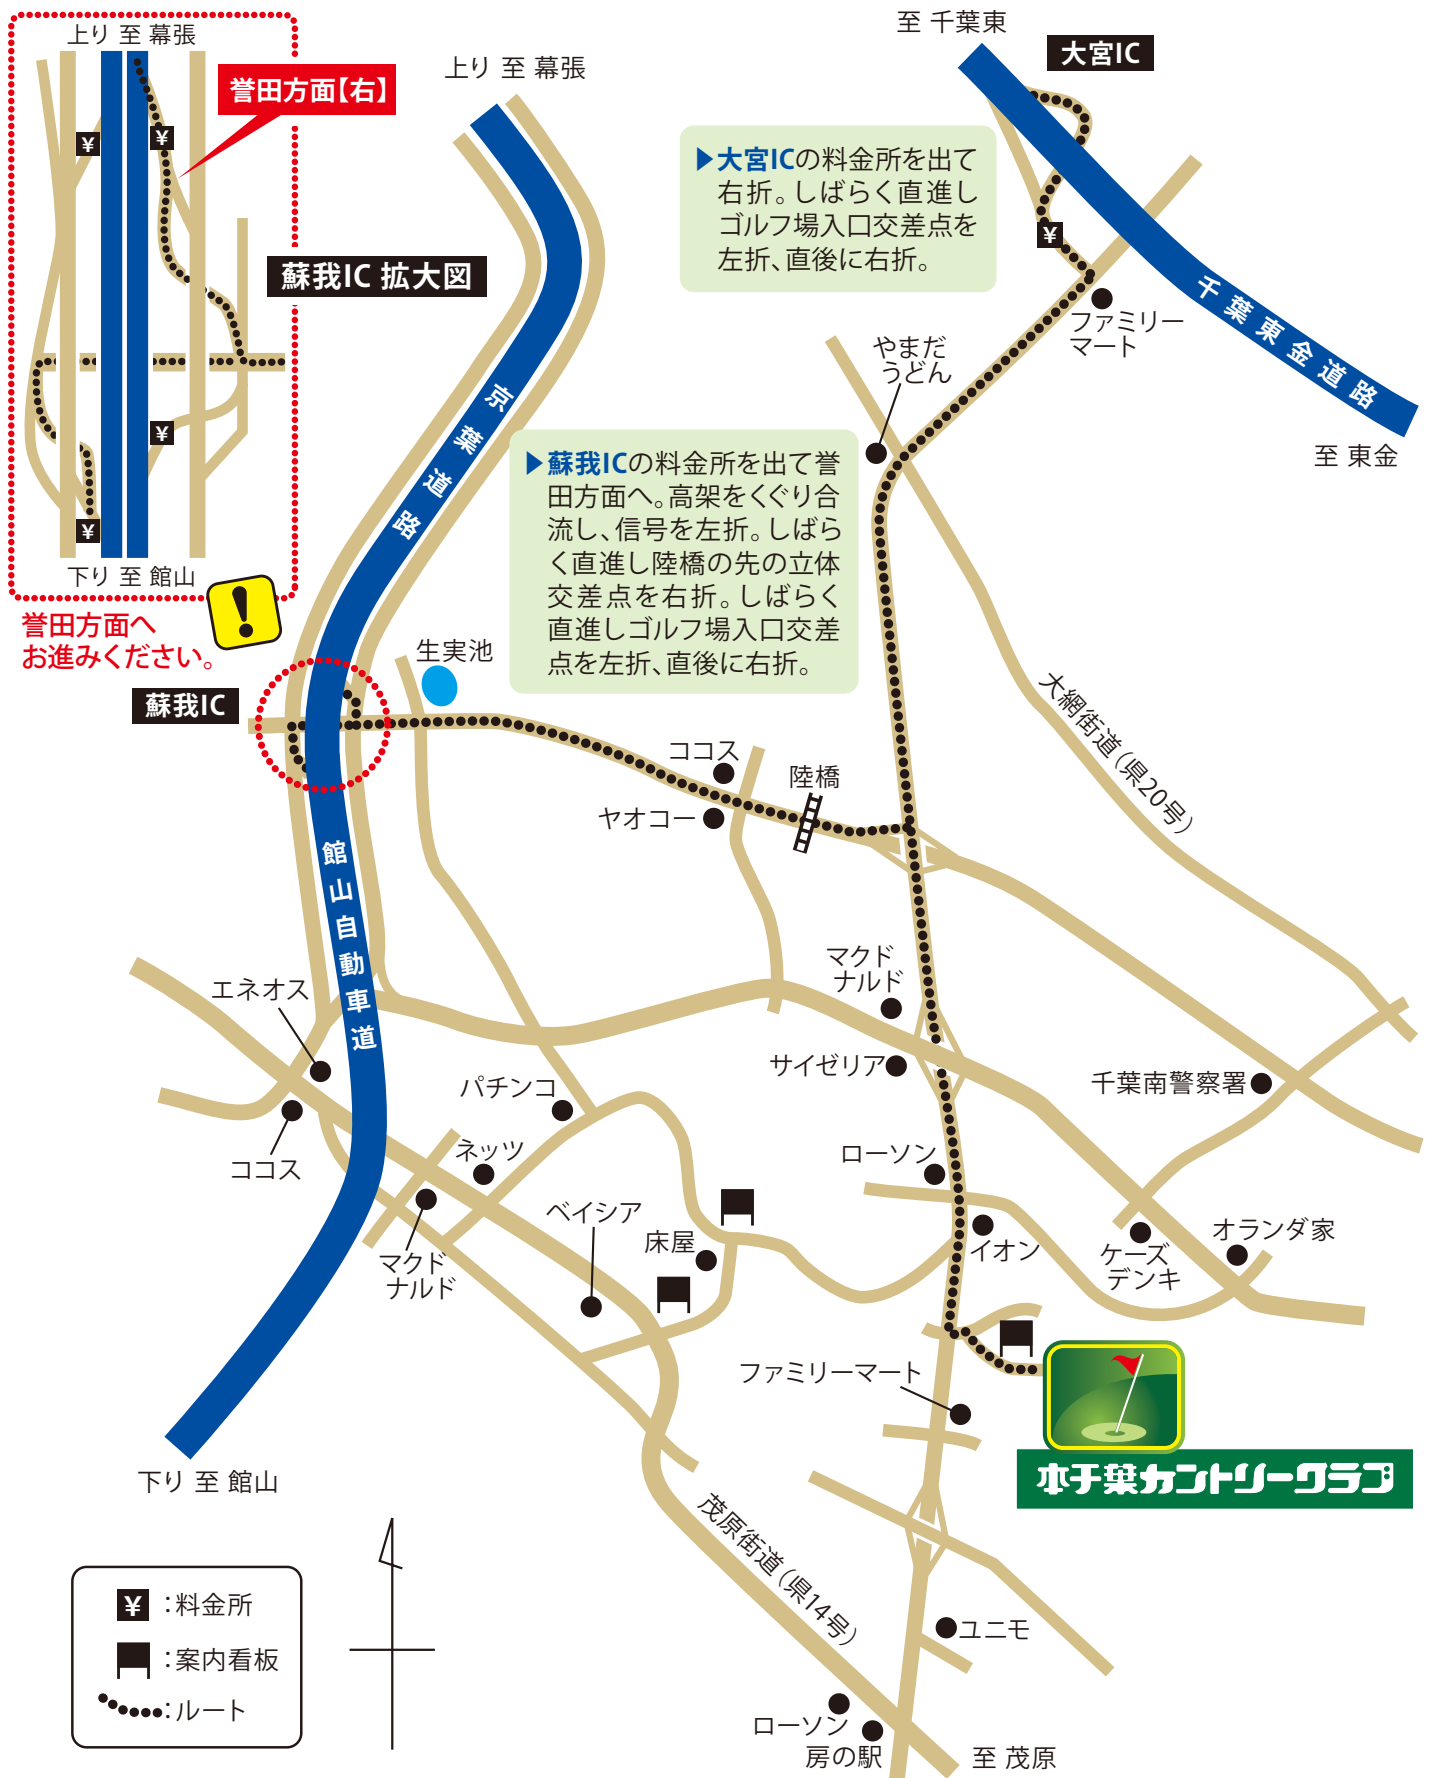

# 本千葉カントリークラブ 道路案内図

〒266-0014 千葉県千葉市緑区大金沢町311 TEL.043-292-0191 FAX.043-292-1795

お越しの際は、京葉道路・館山自動車道【蘇我IC】もしくは千葉東金道路【大宮IC】をご利用いただくと便利です。

■京葉道路【蘇我IC】から5km(約10分)

■千葉東金道路【大宮IC】から6km(約12分)